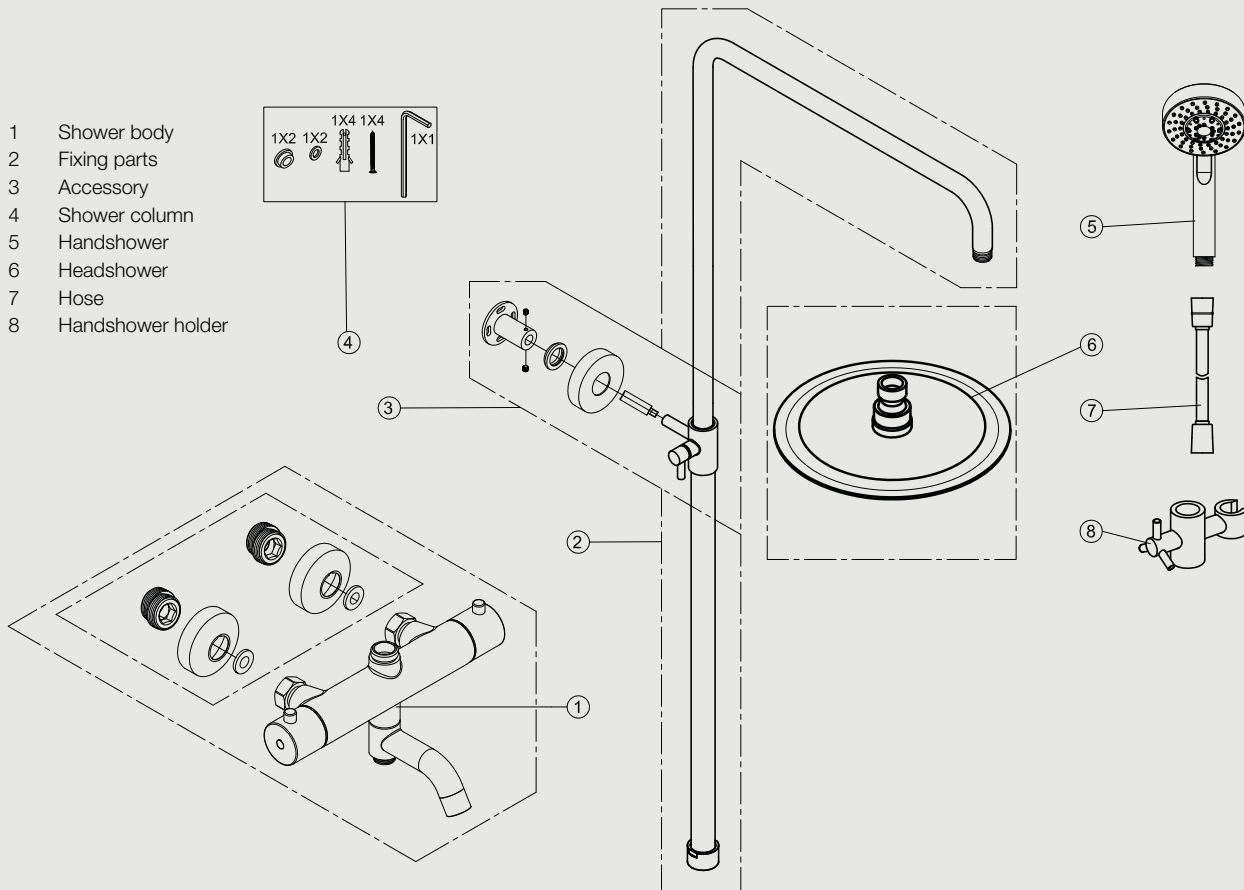

Edition: 2020-04-01

Steel Pleasure 3 Shadow

Kattosuihkusetti ruostumatonta terästä. Termostaattihana, jossa integroitu vaihtaja. Kiertymätön letku. Kattosuihku, käsisuihku ja sisäänrakennetulla vaihtimella varustettu ammejuoksuputki.

Tuotenumero	RSK
20028	8282880

Tekniset tiedot:

CC 150, mukana epäkeskot CC 160:lle
Säädettävä suihkutanko: 970-1360 mm
Säädettävä ylempi seinäkiinnitin: CC 70-129 mm seinästä
Suihkuletku: 1,5 m
Kattosuihku: Ø 250 mm