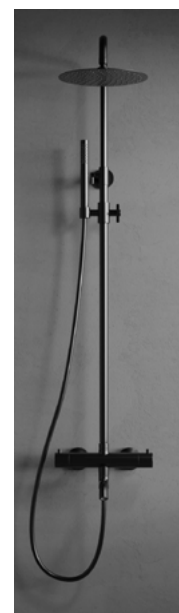

Edition: 2020-04-01

Steel Pleasure 3 Shadow

Kattosuihkusetti ruostumatonta terästä. Termostaattihana, jossa integroitu vaihtaja. Kiertymätön letku. Kattosuihku, käsisuihku ja sisäänrakennetulla vaihtimella varustettu ammejuoksuputki.

Tuotenumero	RSK
20028	8282880

Tekniset tiedot:

CC 150, mukana epäkeskot CC 160:lle
Säädettävä suihkutanko: 970-1360 mm
Säädettävä ylempi seinäkiinnitin: CC 70-129 mm seinästä
Suihkuletku: 1,5 m
Kattosuihku: Ø 250 mm